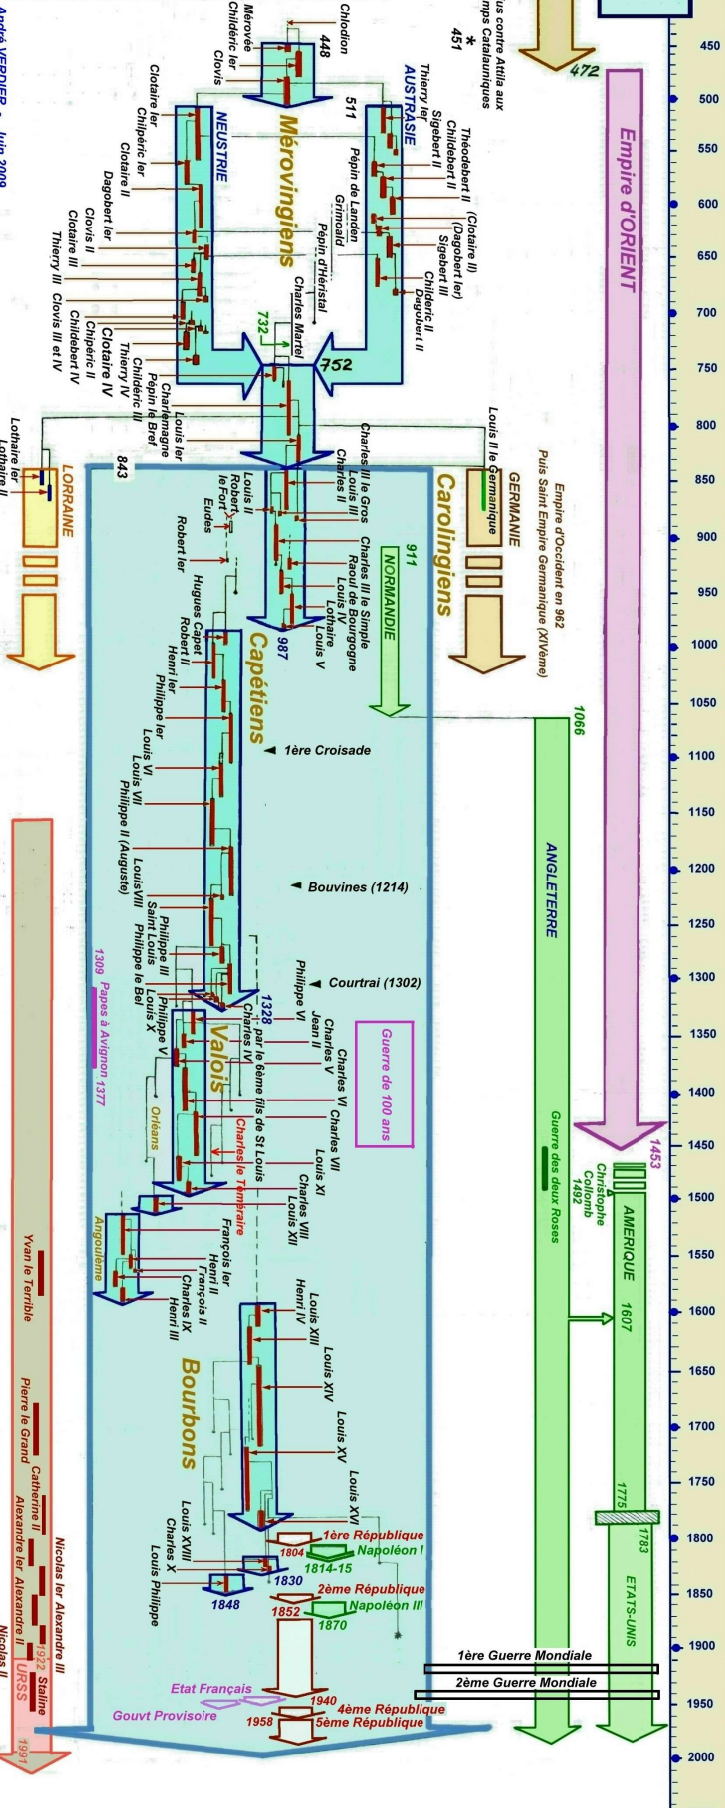

# Histogramme de la FRANCE

**Empire ROMAIN**  
 Sous AUGUSTE, 60 Nations ou Cités officiellement reconnues

**Gaulle**  
 52 Av. J.C. Vercingétorix  
 Gaugrovie et Alésia

PEUPELEMENT	
Origine	Invasions Barbares Germains Goths origine Pologne du Nord deux axes : Ostrogoths, vers Europe centrale Wisigoths, vers Europe occidentale Scandinaves
Origine	celtes indo-germaniques apparus dès la Préhistoire établissements entre Seine et Garonne chassés vers Espagne et Angleterre
Origine	latines des Préhistoire méridionales Espagne actuelle
Origine	ligrures sud-est de la Gaule et Lombardie
Origine	Romains
Origine	Huns origine Mer Caspienne Arrêtés aux Champs Catalauniques
Origine	Tatars